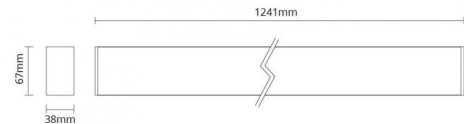

Inspire Hvit 4140lm 3000K Ra>80 DALI Push Dim

El-nummer: **3302722**
 EAN: 7021982120817
 SG Artikkelnr: 212081

Lysteknikk

Type lyskilde:	LED (Ikke utskiftbar)
Watt:	34W
Systemeffekt (W):	34W
Effektiv lysstrøm (lm):	4140lm
Effekt:	122 lm/W
Spenning:	220-240V
Fargetemperatur:	3000K
Fargegjengivelse (Ra/CRI):	Ra>80
MacAdams faktor:	SDCM: 3
Levetid:	L80/B20>100.000
Levetid:	L90>50.000
Lysstråling:	Direkte/Indirekte 50/50%
Optikkmateriale:	Cubic Optic Svart

Montering/Tilkobling

Montering: Nedhengt, Innendørs
 Wire set: 2x2m wire kit
 Kabel: Kabel 5x0,75mm² 2,5m
 Maks. armaturer per sikring: B10: 8, B16: 13, C10: 12, C16: 20

Dimensjoner (mm)

Lengde (mm) L: 1241
 Bredde (mm) W: 38
 Høyde (mm) H: 67
 Vekt (kg) brutto/netto: 2.7 / 2.5

Forpakning

Forpakkingsstørrelse (mm): 1250 x 42 x 80

7 0 2 1 9 8 2 1 2 0 8 1 7