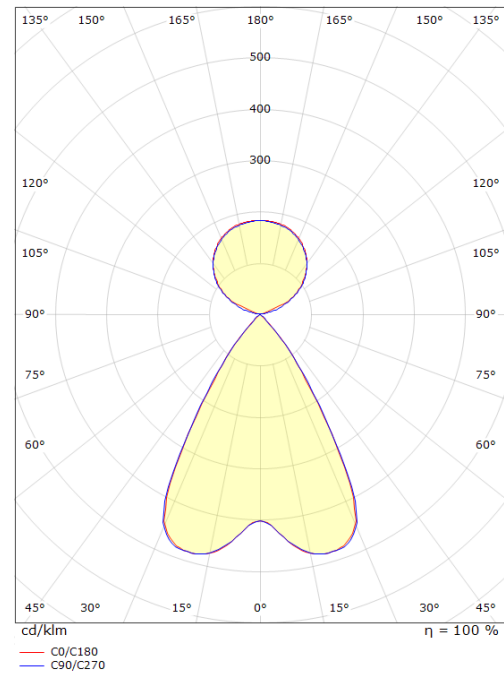

Forpakning

Forpakkingsstørrelse (mm): 1250 x 42 x 80

7 0 2 1 9 8 2 1 2 0 8 1 7